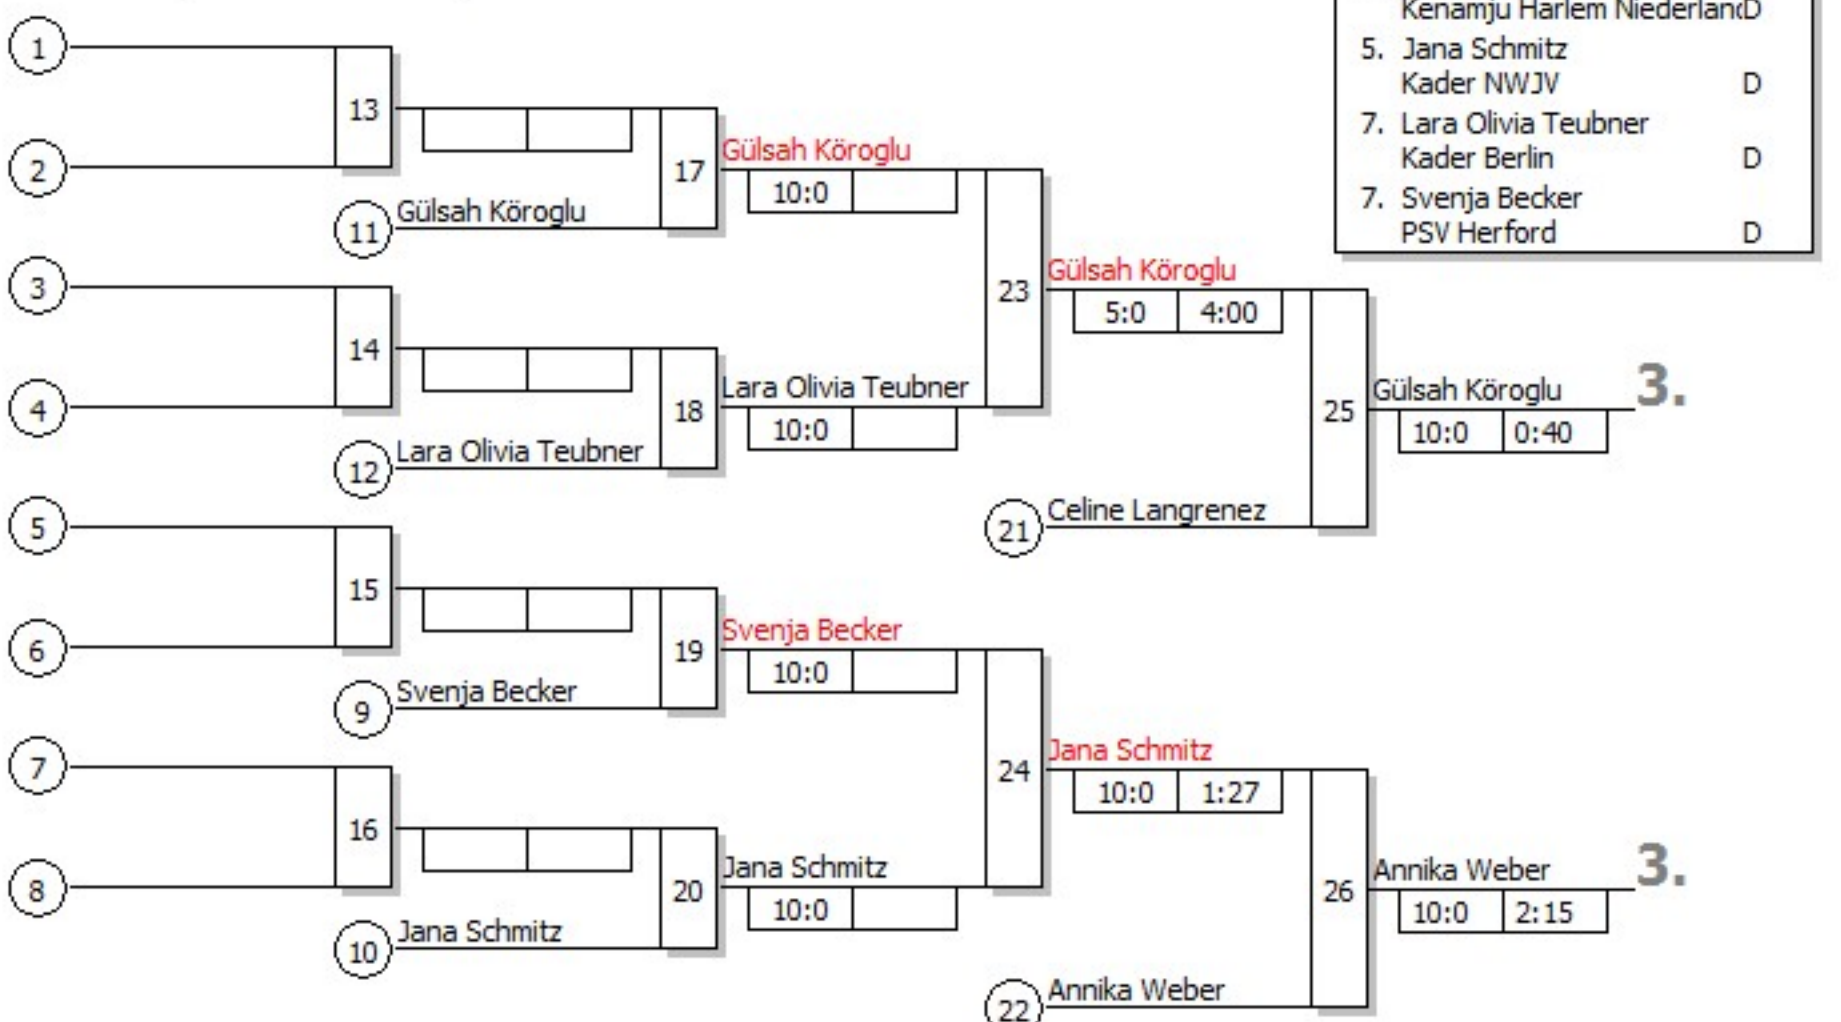

Hauptrunde, Los-Nr.

Doppel-KO-System 16 mit 8 TN
 Roland Cup
 Bremen 24.09.2011
Frauen u16 -40 kg
 Stand: 26.09.2011, 14:21:27

1	Celine Langrenez Kenamju Harlem Niederlande D	1
9		
5	Svenja Becker PSV Herford D	2
13		
3	Janina Teßmann Kader Berlin D	3
11		
7	Jana Schmitz Kader NWJV D	4
15		
2	Annika Wittekindt SV Victoria Lauenau D	5
10		
6	Gülsah Köroglu PSV Duisburg D	6
14		
4	Lara Olivia Teubner Kader Berlin D	7
12		
8	Annika Weber SV Urmitz D	8
16		

Ergebnis

1. Annika Wittekindt
SV Victoria Lauenau D
2. Janina Teßmann
Kader Berlin D
3. Gülsah Köroglu
PSV Duisburg D
3. Annika Weber
SV Urmitz D
5. Celine Langrenez
Kenamju Harlem Niederlande D
5. Jana Schmitz
Kader NWJV D
7. Lara Olivia Teubner
Kader Berlin D
7. Svenja Becker
PSV Herford D

Trostrunde, Verlierer aus Kampf

Legende