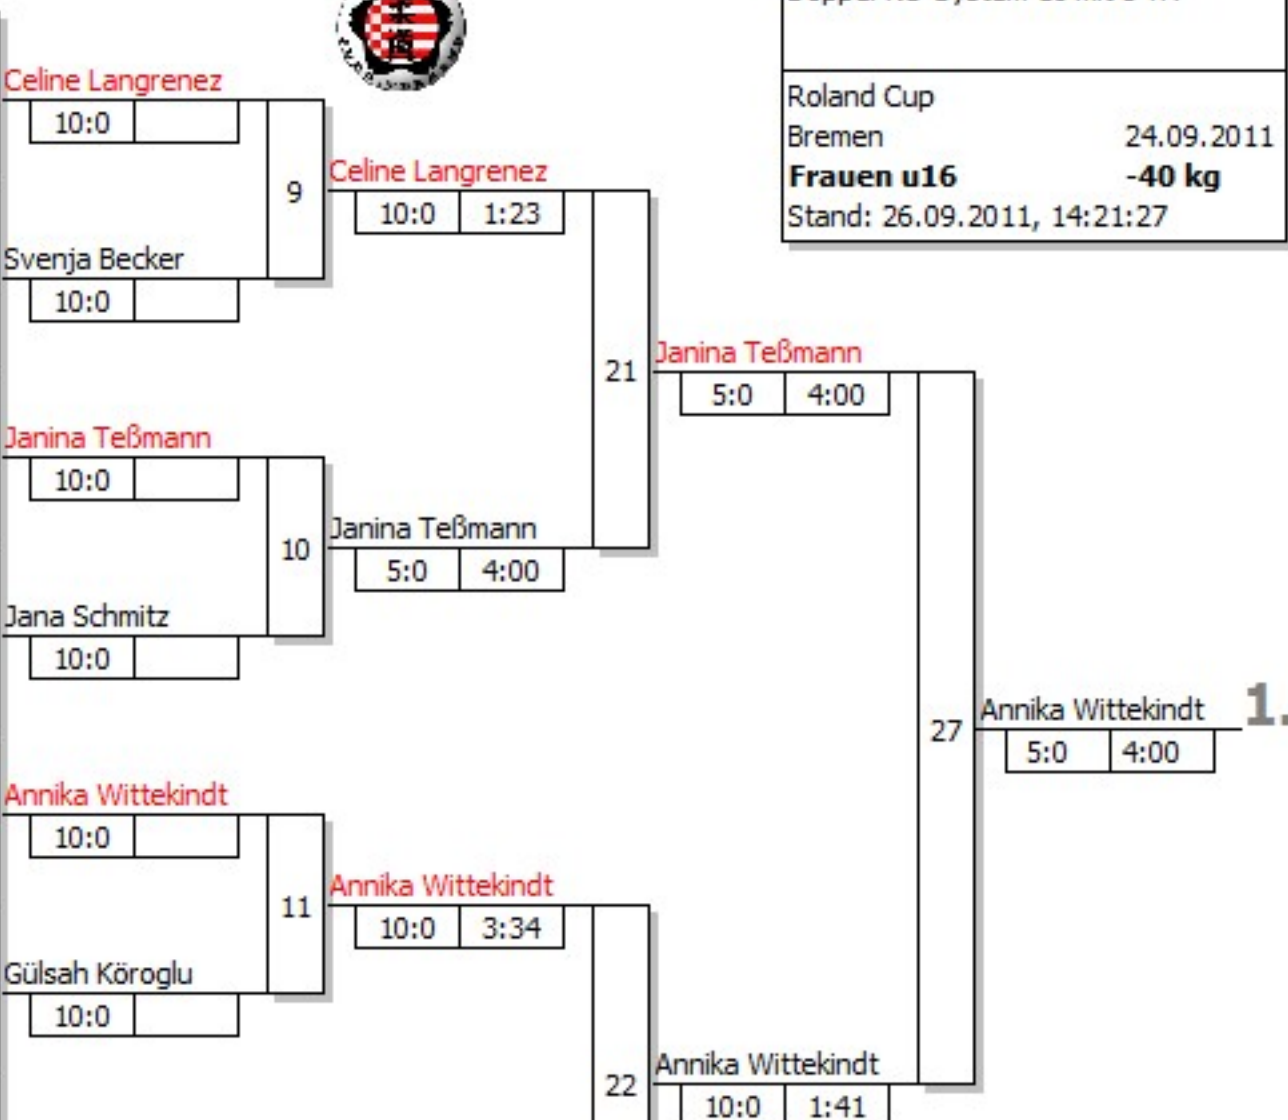

Hauptrunde, Los-Nr.

Doppel-KO-System 16 mit 8 TN
 Roland Cup
 Bremen 24.09.2011
Frauen u16 -40 kg
 Stand: 26.09.2011, 14:21:27

1	Celine Langrenez Kenamju Harlem Niederlande D	1
9		
5	Svenja Becker PSV Herford D	2
13		
3	Janina Teßmann Kader Berlin D	3
11		
7	Jana Schmitz Kader NWJV D	4
15		
2	Annika Wittekindt SV Victoria Lauenau D	5
10		
6	Gülsah Köroglu PSV Duisburg D	6
14		
4	Lara Olivia Teubner Kader Berlin D	7
12		
8	Annika Weber SV Urmitz D	8
16		

Ergebnis

1. Annika Wittekindt
SV Victoria Lauenau D
2. Janina Teßmann
Kader Berlin D
3. Gülsah Köroglu
PSV Duisburg D
3. Annika Weber
SV Urmitz D
5. Celine Langrenez
Kenamju Harlem Niederlande D
5. Jana Schmitz
Kader NWJV D
7. Lara Olivia Teubner
Kader Berlin D
7. Svenja Becker
PSV Herford D

Trostrunde, Verlierer aus Kampf

Legende